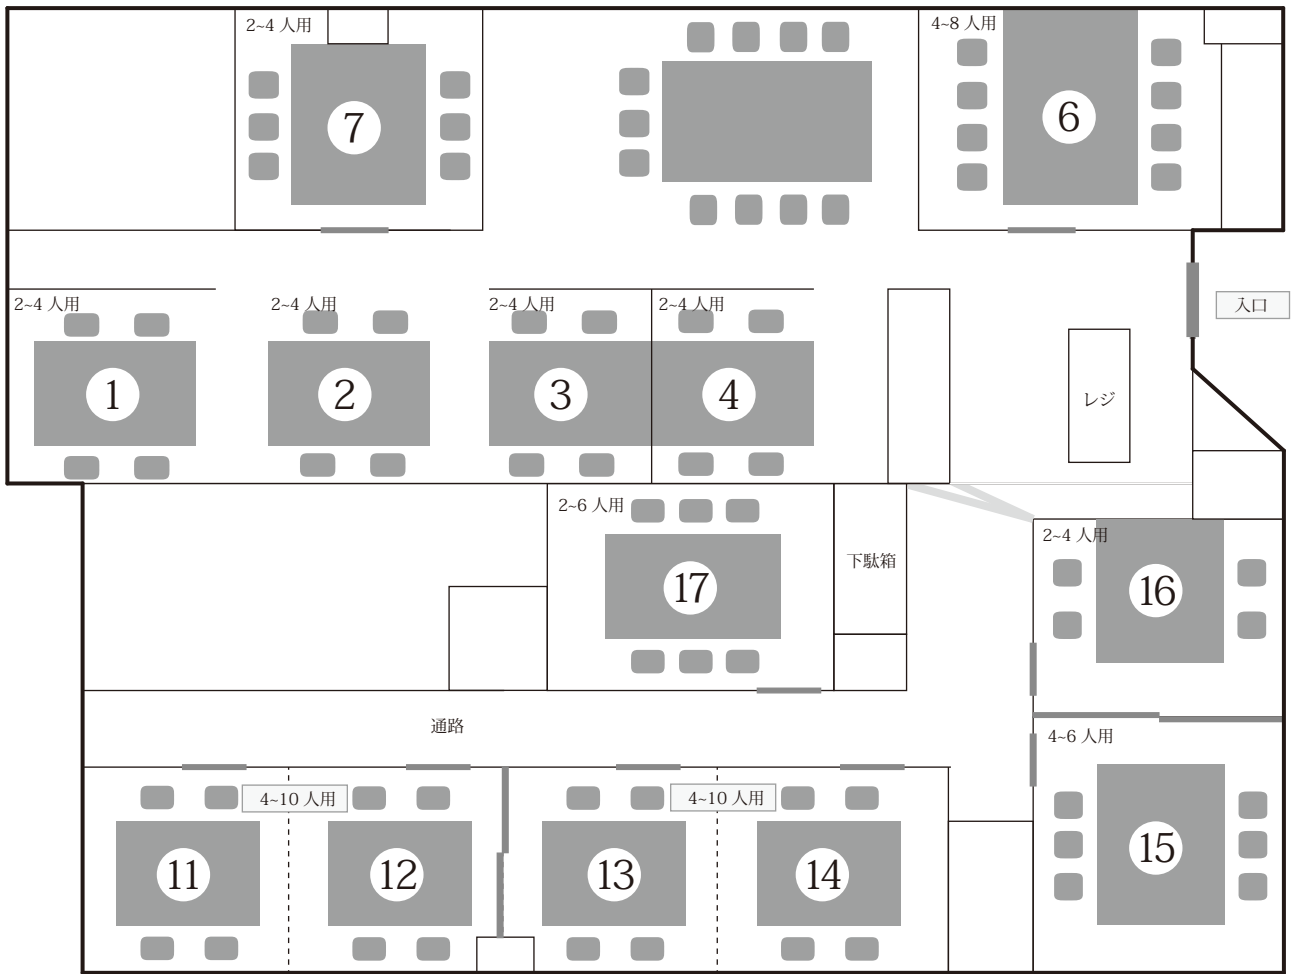

そば処 桔梗 ご案内

ご予約日時：

年 月 日 (:)

席図表 お部屋を組み合わせると一つのお部屋としてご利用いただけます (最大 20 名様まで)

駐車場あり

交通アクセス

- ・ 遠方から来られる場合 (名古屋駅)
[タクシー] 名古屋駅正面 (西口) より 5分
[地下鉄] 下記「電車の場合」をご覧ください
- ・ 電車の場合
地下鉄 桜通線【丸の内駅】7番出口より徒歩1分
滋賀銀行と郵便局の間を進み、一本目の交差点を右へ
- ・ お車の場合
伏見魚ノ棚交差点 (ローソン前) より魚ノ棚通へ入った後
一つ目の交差点を左折してお入りください